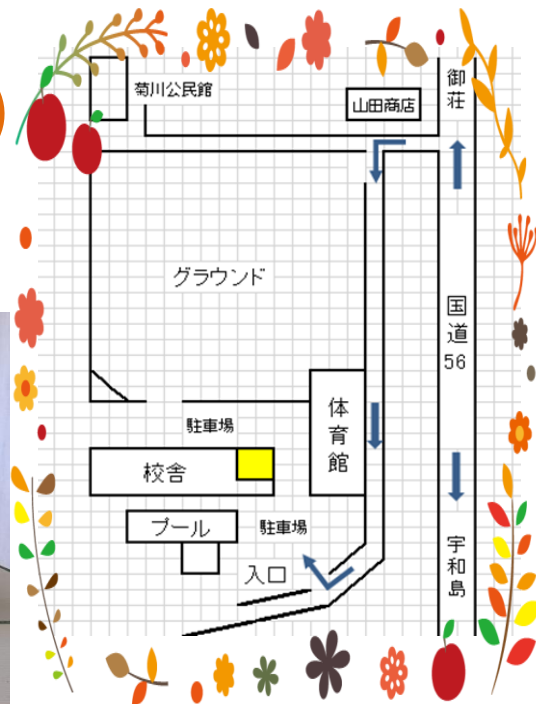

開催日時： 毎週 金曜日

9:00~13:00

(ランチタイムは11時~13時)

メニュー モーニング 300円

ランチ 500円

毎月第4金曜日はバイキング 700円

掘りごたつもあるよ☆

菊川交流館